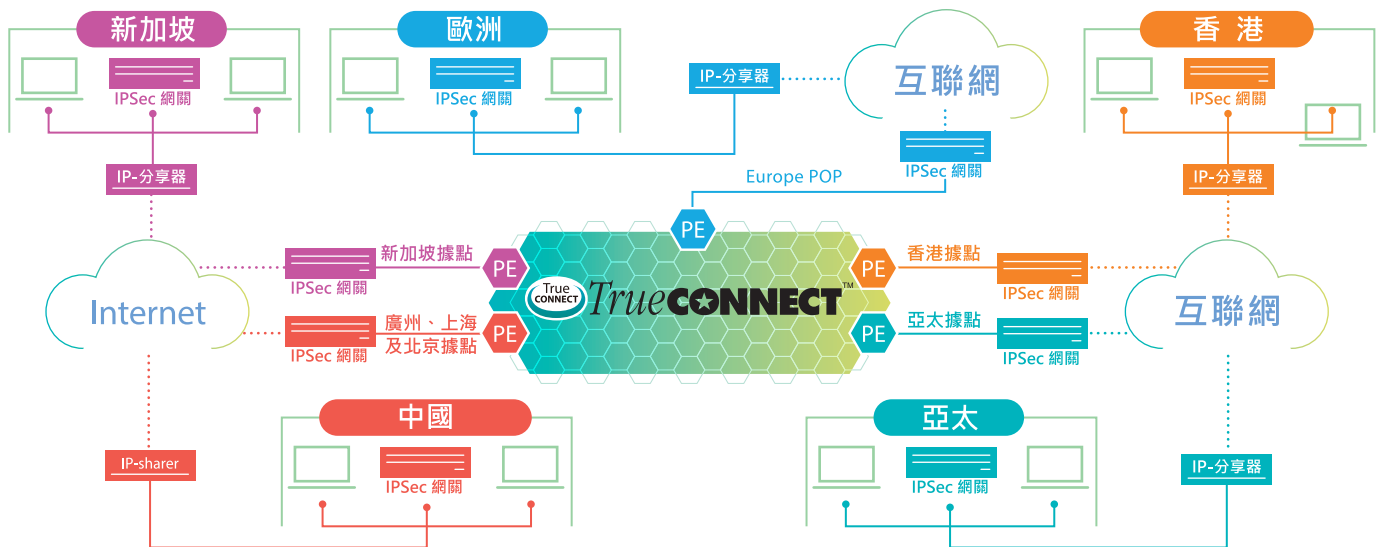

優化性能表現 節省成本

透過端對端的專用網路管理服務，TrueCONNECT™ Express 為您針對不同需求的網路應用進行流量優化，如email、企業內網、外部網路和企業ERP系統。我們能按照企業業務需求量身打造客製化方案，使您提升網路配置和客戶管理效率，體驗節省持本之好處。

中央平台 輕鬆管理

企業可在TrueCONNECT™ Express上建構中央平台，讓不同地區的分公司共享內部軟體和資料。使企業更有效管理訊息與資源，降低分公司的資訊科技成本。

備有加密功能之安全網路服務

TrueCONNECT™ Express採用IPSec互聯網資安標準，讓您的網路獲得穩固可靠的保護。IPSec標準的架構確保互聯網能進行可靠的通訊，為所有數據進行驗證加密，確保往來的資料能在安全環境下傳遞。

輕鬆管理

客戶可透過ManagedCONNECT服務管理平台，獲取最新的客戶服務點狀態、網路流量報告，以監控網路流量及效能。

高度靈活擴展

TrueCONNECT™ Express是一項以網路為基礎的解決方案，讓企業輕易把網路拓展至新的營運據點。泰富國際網絡能為客戶提供多種頻寬選擇，滿足客戶不同需求。

即時全面接通

每個連接點只需使用單一專用網路管道，便能透過TrueCONNECT™ Express網路全面連結到所有連接點。

全天候支援

泰富國際網絡提供全年7x24專用網路監控服務，並配合服務專線和電子郵件諮詢服務，為客戶提供網路異常狀況報告和技術支援。

TrueCONNECT™ 網路方案

適合以下企業使用

- 在中國、香港、新加坡或日本設有多個企業據點
- 希望於各地據點間建立緊密而靈活的網路通訊
- 本身沒有廣域網路，但擁有多個採用網路結構之遠端營運據點。
- 高度關注於網路資安、成本效益及營運效率。