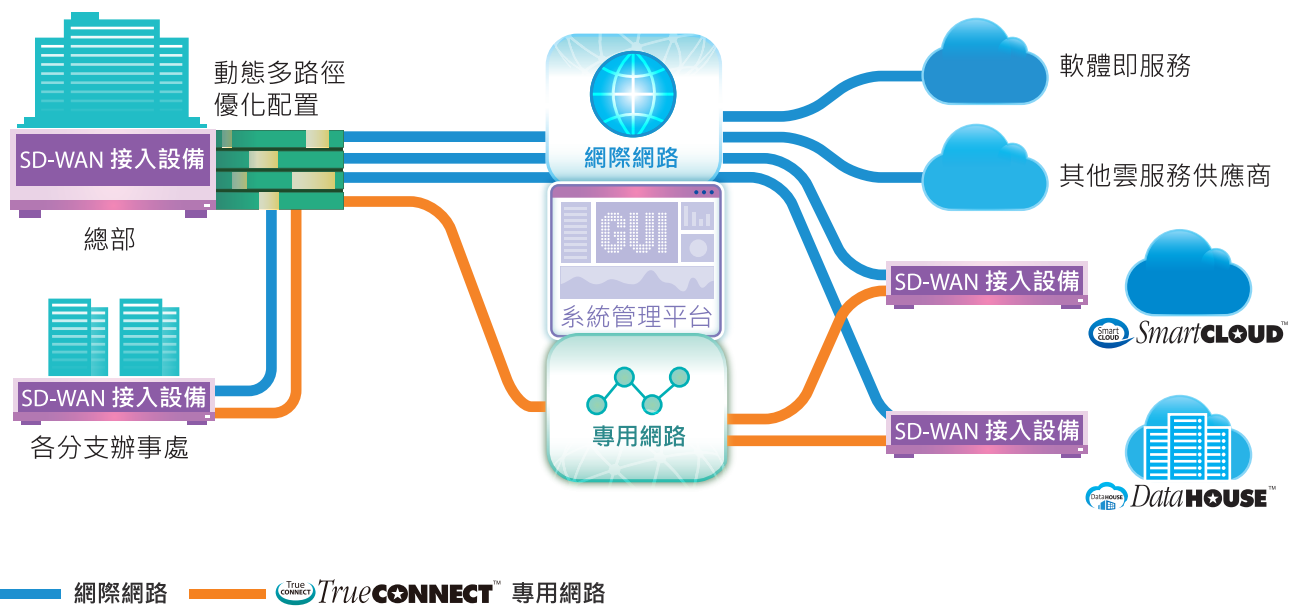

> 服務 創造獨一無二的商業價值

泰富國際網絡股份有限公司

W: www.taifu.net.tw

E: info@taifu.net.tw

T: 台北 (02) 6600 2588 台中 (04) 2253 5550

www.taifu.net.tw

多樣化方案 一站式服務

泰富國際網絡的TrueCONNECT™ Hybrid提供真正一站式服務，運用軟體定義廣域網路，令流程更簡捷。專業團隊與客戶及IT人員緊密聯繫及提供諮詢服務，量身訂做網路方案，並監察整個網路遷移過程，包括專用網路、網際網路、數據中心、泰富國際網絡SmartCLOUD™應用及各種第三方雲端服務。

中央網上服務管理平台

中央網上服務管理平台提供優越用戶體驗及全面透視廣域網路連接情況，易於存取及操作。另外，亦會詳細列出廣域網路的使用狀況，包括所有常用企業應用程式的使用情況，及端對端的網路健康評估。

零接觸安裝

提供單一設備為分支辦事處提供TrueCONNECT™ Hybrid方案，包括廣域網路連接及應用存取權限管理，任何辦公地點亦無需在地IT人員即可完成配置。

整合多樣化與混合式廣域網路連接

利用多種模式的廣域網路、專用網路及網際網路整合成為靈活的混合廣域網路連接，支援TrueCONNECT™ Premium 的服務品質(QoS)，並與其他TrueCONNECT™ Premium網路據點無縫連接。

智慧路徑操控

TrueCONNECT™ Hybrid設備可靈活切換連接供應商之間的網路路徑，以選取最佳路徑存取雲端應用，避免網路擠塞，高為用量的應用提供更多頻寬，提高網路使用效率和穩定性。

TrueCONNECT™ Hybrid 網路圖示

用戶效益

- 無需高額投資或額外IT人手，即可提升業務及網路靈敏度
- 更有效利用多種及混合廣域網路，讓頻寬及網路資源效益最大化
- 零接觸配置，迅速完成新據點部署及恢復服務
- 改善廣域網路應用及路徑控制
- 輕鬆改變數百網點配置，網路設備化繁為簡，直接及間接將管理成本降至最低