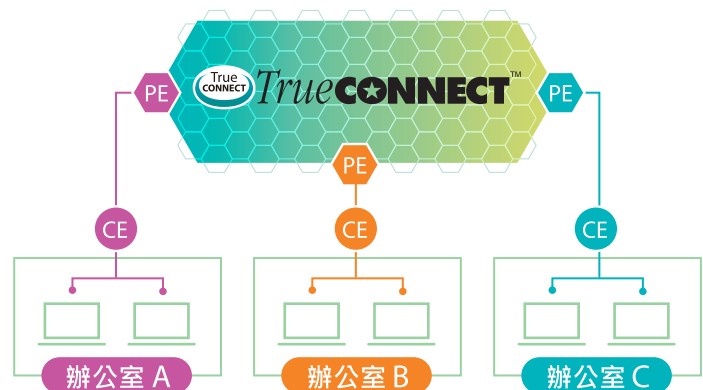

高度安全及可用性

TrueCONNECT™ Premium憑藉傑出的網路彈性，以及安全、穩定的傳輸品質，讓企業能安心專注於業務發展。如有任何網路服務提供點(POP-to-POP)發生連接問題，方案的多鏈路核心網路將會快速轉移路由，備用鏈路也會自動處理全部流量負荷以維持網路連接的順暢。TrueCONNECT™ Premium提供網路高可用性、動態頻寬擴展性及安全的專用網路連接。在MPLS網路層，能保有企業用戶單獨傳輸空間，與其它流量全面分隔，同時並採用多樣保護措施，保障企業通訊和數位資產安全。

TrueCONNECT™ Premium 網路方案

我們的專用網路解決方案一應俱全，輕鬆連接多地，同時可覆蓋語音、影像及數據到安全的單一IP網路平台。

亞太區及全球據點:

- 澳洲
- 中國
- 歐洲
- 香港
- 日本
- 馬來西亞
- 新加坡
- 台灣
- 美國
- 越南

及其他城市...

用戶效益

- 世界級連接方案
- 全網狀拓樸結構
- 可靠、彈性、高品質
- 資源及成效優化
- 高擴展性
- 多種服務級別(CoS)以分配流量優次
- 支持IPv4 及IPv6
- 7 x 24 全天候客戶服務熱線
- 綜合服務管理網站— *ManagedCONNECT*