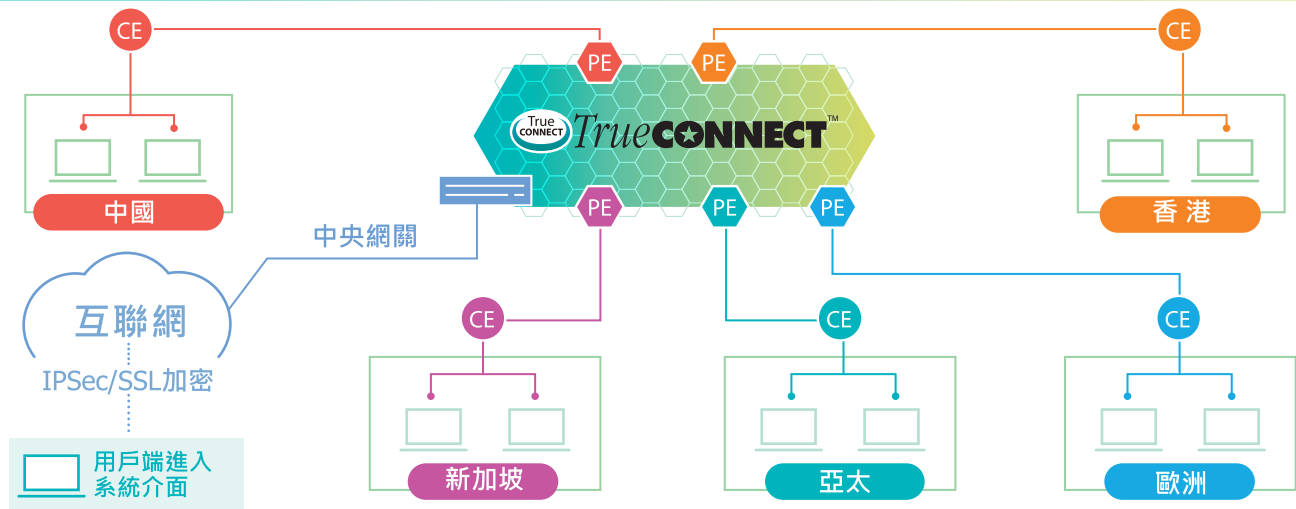

高度安全的遠端存取平台

企業數據資料庫，多為機密且關鍵的核心資料，透過 TrueCONNECT™ Remote 安全遠端存取方案，能協助企業保障遠端存取的資訊安全。 TrueCONNECT™ Remote，分別採用 IPSec 或 SSL 加密標準，有效防止資料在互聯網傳送時受到非法的干擾，此外，企業對相關使用者擁有絕對的控制權，能進一步加強數據的保密以及安全。

提升管理效率

企業管理人員可隨時透過簡易線上管理介面，盤查及監看個別用戶的登入紀錄；更可編輯登入名稱、密碼及資安編碼器，以控制登入權限，方便調配管理。

極具成本效益

TrueCONNECT™ Remote 安全遠端存取方案，為客戶提供全面性的管理服務，不但可節省投資成本，更可降低設備保養及維運費用。此外，客戶可靈活地因應使用者數量租用服務。

穩定可靠的連接

TrueCONNECT™ Remote 安全遠端存取方案的網路設備，是存放於泰富國際網絡的世界級數據中心內，並連接至泰富全球 IP 網路。同時， TrueCONNECT™ Remote 的服務由網路控制中心全天候監控，提供高品質服務保證。

無縫整合企業通訊

TrueCONNECT™ Remote 安全遠端存取方案，讓日常需要在辦公室外處理業務的員工，無論身處世界任何角落，都可透過任何一種上網服務，例如撥接上網、ISDN、xDSL、有線及無線技術等，連接至企業網路。

7x24 全天候支援

透過先進的網路監控系統，泰富國際網絡致力為客戶提供最專業的支援。憑藉我們豐富經驗及專業知識的人員，提供全天候 7x24 服務熱線及電子郵件服務，回覆客戶各項查詢及提供支援。

TrueCONNECT™ Remote 網路方案

資安編碼器加強身分驗證

保障客戶資訊安全是其中一項實踐品質管理的重要原則

泰富國際網絡推出資安編碼器，進一步加強客戶使用 TrueCONNECT™ Remote 服務的安全性。透過雙重驗證技術，用戶遠端登入企業網路時，輸入用戶名稱及密碼後，須再輸入 6 位數字的驗證碼，加強身分驗證。